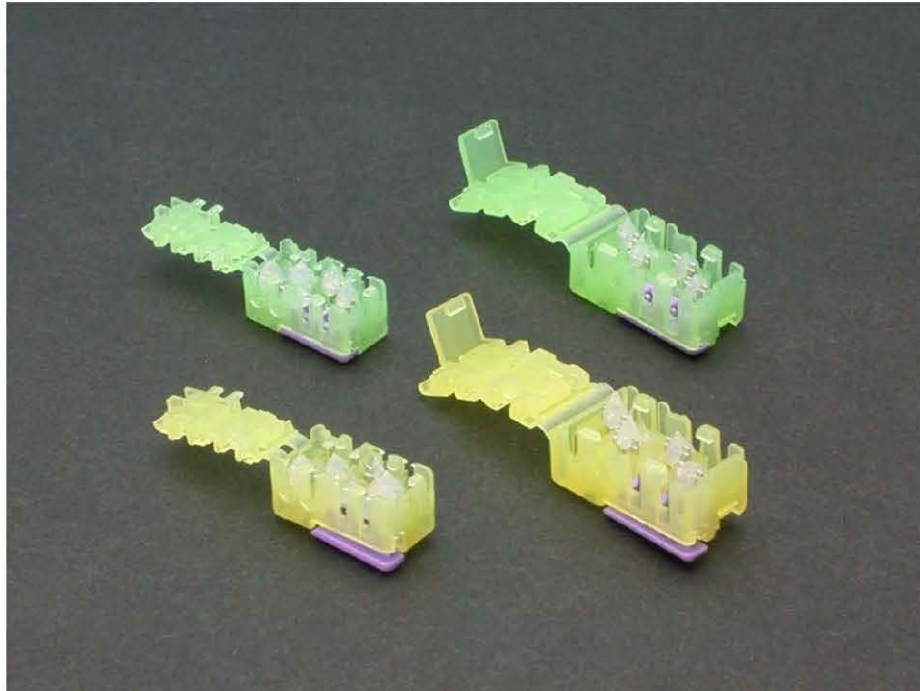

割入れ接続用コネクタ

架空ケーブル全ての種類および心線径に対応した
ワリイレ・マルチ接続用コネクタです。

特長

- 4種類で心線径0.4mm～0.9mmのワリイレ接続とマルチ接続が可能
- ワリイレコネクタは、既設心線の嵌合と同時に心線を切断できます。
- 事前に新設心線へ嵌合させておくことができます。
- CCPコネクタペンチのみの施工でスキルフリーです。
- 試験孔により、導通確認が可能です。

品名

- ワリイレコネクタ 「S」「H」 / 「L」「H」
- マルチプルコネクタ 「S」「H」 / 「L」「H」

適応心線径

「S」「H」	0.4～0.65mm
「L」「H」	0.65～0.9mm