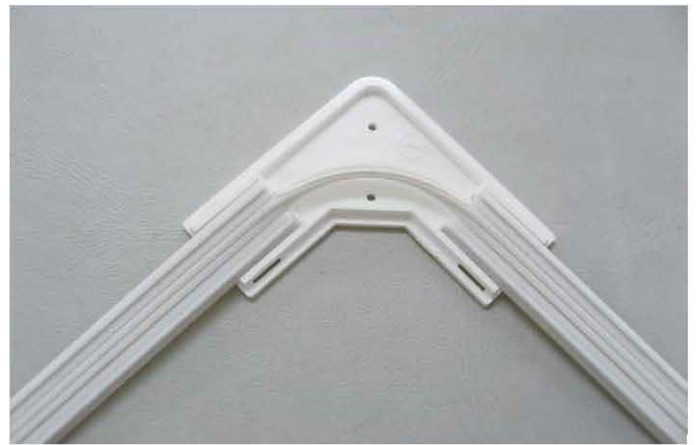

光ケーブル施工向上の必須アイテム!

新製品

フラット用モール

フラット型インドア光ファイバを90°曲げ配線する際に
曲げ部分を保護し固定

- 石膏ピン用の穴(φ1)を2カ所用意
- 美観を重視した形状仕上げ
- 施工性UPの構造設計

■ 取り付けイメージ

■ 配線イメージ

寸法図