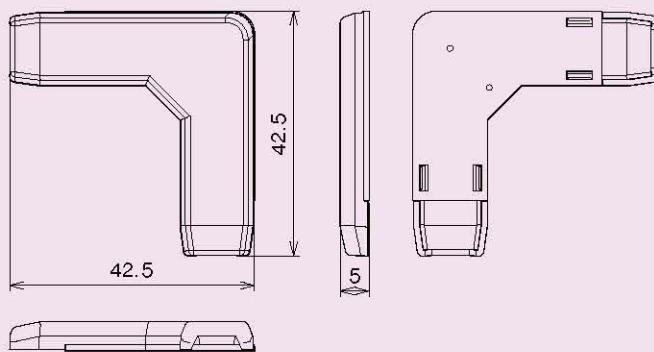

光ケーブル施工向上の必須アイテム!

新製品

フラット用モール

フラット型インドア光ファイバを90°曲げ配線する際に
曲げ部分を保護し固定

- 石膏ピン用の穴(φ1)を2カ所用意
- 美観を重視した形状仕上げ
- 施工性UPの構造設計

■ 取り付けイメージ

■ 配線イメージ

寸法図

■ 仕様

寸法(mm) 幅×奥行×高さ	1包装数	質量(kg)
42.5×42.5×5	10個/袋×5袋 (50個)	約0.2

【お問い合わせ・注文先】

全通協 サービス営業部門

〒103-0004 東京都中央区東日本橋2-16-4 NSビル3F

TEL: 03-6665-0115 Fax: 03-5835-0730

shinseihin-info@zentsukyo.or.jp