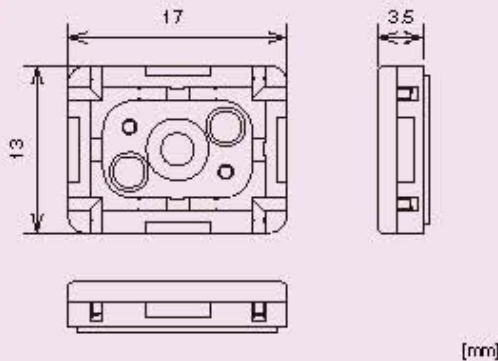

# 透明光ファイバ配線用部材

最新ケーブルの透明光ファイバを  
把持固定または保護するための配線部材です。

## 透明光ファイバ固定部材A

- $\phi 0.9$ 透明光ファイバを簡単に固定
- 透明なので設置しても目立たない
- 設置場所に合わせて3種類の固定方法  
(透明両面テープ、木ネジ、ピン釘)
- $90^\circ$ 曲げの固定も可能

寸法図

### 梱包仕様

寸法 (mm) 幅×奥行×高さ	1包装数	質量(kg)
175×160×40	200個入(100個×2袋)	0.3