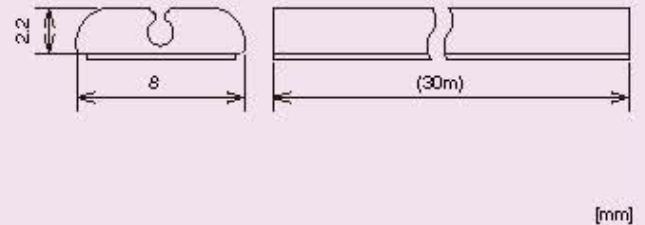

### 梱包仕様

寸法 (mm) 幅×奥行×高さ	1包装数	質量(kg)
175×160×40	200個入(100個×2袋)	0.3

## 透明光ファイバプロテクタ

- $\phi 0.9$ 透明光ファイバをしっかりと保護
- 透明なので設置しても目立たない
- 透明の両面テープが付いているので  
すぐに使用頂けます
- 1箱/30m巻きで必要分だけ使用可能

寸法図