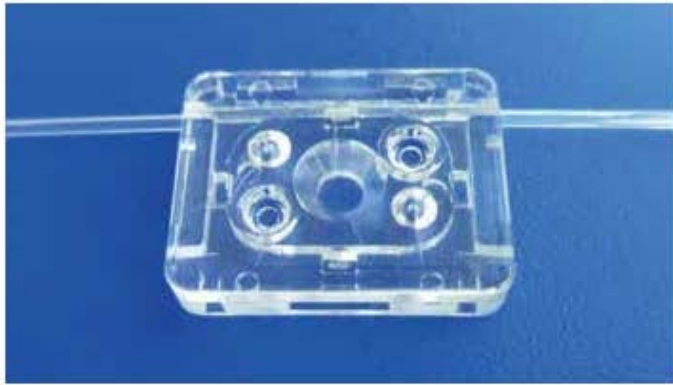

# 透明光ファイバ配線用部材

最新ケーブルの透明光ファイバを  
把持固定または保護するための配線部材です。

## 透明光ファイバ固定部材A

- $\phi 0.9$ 透明光ファイバを簡単に固定
- 透明なので設置しても目立たない
- 設置場所に合わせて3種類の固定方法  
(透明両面テープ、木ネジ、ピン釘)
- $90^\circ$ 曲げの固定も可能

寸法図

## 透明光ファイバプロテクタ

- $\phi 0.9$ 透明光ファイバをしっかりと保護
- 透明なので設置しても目立たない
- 透明の両面テープが付いているので  
すぐに使用頂けます
- 1箱/30m巻きで必要分だけ使用可能

寸法図