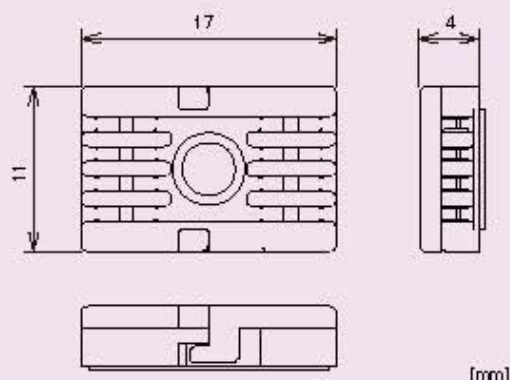

# 透明光ファイバ多条固定部材

最新ケーブルの透明光ファイバを  
複数条、把持固定するための配線部材です。

- 最大4条のφ0.9透明光ファイバをスマートに設置できます
- 透明なので設置しても目立たない
- 透明の両面テープ付
- 木ネジでの固定も可能

寸法図

## ■ 梱包仕様

寸法 (幅×奥行×高さ)	1包装数	質量
175×160×40mm	200個入(100個×2袋) ※木ネジ添付	0.3kg

【お問い合わせ・注文先】

全通協 サービス営業部門

〒103-0004 東京都中央区東日本橋2-16-4 NSビル3F

TEL: 03-6665-0115 Fax: 03-5835-0730

shinseihin-info@zentsukyo.or.jp