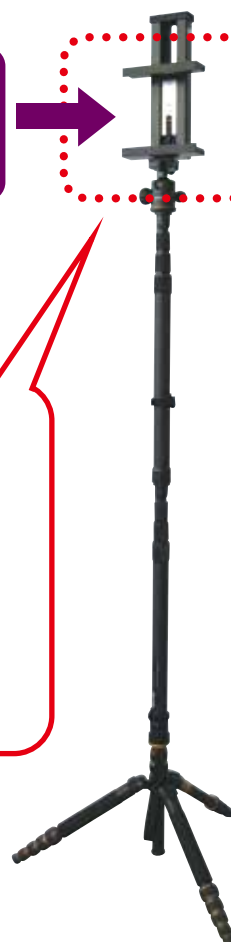

Wi-Fi電波調査の必須アイテム!

# Wi-Fiリサーチキット

Wi-Fiアクセスポイントの最適な設置場所を安全且つ効率的に調査を行うことができるツールです

- 軽量コンパクトなので一人で簡単に移動でき電波調査ができます
- Wi-Fiアクセスポイントを容易に着脱することができます
- 天井までの高さに応じ位置を自由に調整可能
- 垂直方向(壁)、水平方向(天井)のどちらの向きにも対応できます
- 小型バッテリーを準備しているのでお客様宅での電源確保は不要

## ■ 使用イメージ

電波測定者

WiFi  
アクセスポイント

固定部

NTT東日本一関信越  
栃木支店様と共同開発品

お問い合わせ・注文先

全通協 サービス営業部門

〒103-0004 東京都中央区東日本橋2-16-4 NSビル3F