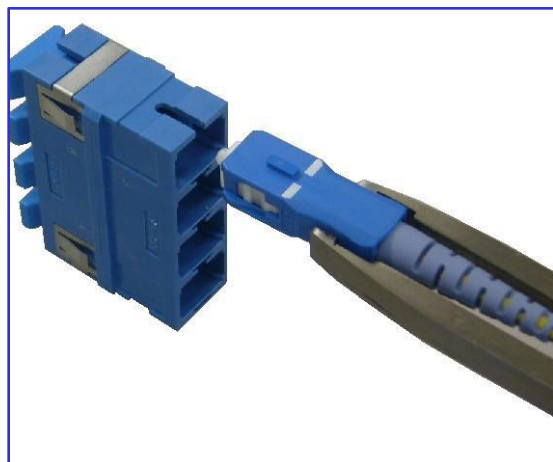

SC/LCコネクタ挿抜工具

(単心コネクタ用)

単心SCコネクタの挿抜はもちろん、単心LCコネクタの挿抜もこれ1本で可能。
高密度に設置されたSCコネクタおよびLCコネクタの挿抜作業が安全に行えます。

SCコネクタの挿抜

LCコネクタの挿抜

特 徴

- 手を入れづらい高密度実装の光コネクタパネルでも楽に挿抜作業ができます。
- SCコネクタはもちろん、LCコネクタの挿抜も可能です。
※コード外径φ1.5mm以上の単心LCコネクタに対応
- 素材にチタンを採用。軽量化と強固性を両立しました。
(製品重量が約120g(当社従来品比25%軽減))