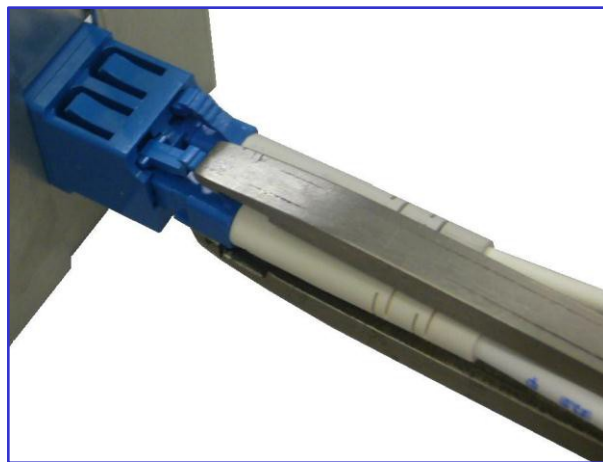

SC/LCコネクタ挿抜工具

(単心コネクタ用)

単心SCコネクタの挿抜はもちろん、単心LCコネクタの挿抜もこれ1本で可能。
高密度に設置されたSCコネクタおよびLCコネクタの挿抜作業が安全に行えます。

SCコネクタの挿抜

LCコネクタの挿抜

特 徴

- 手を入れづらい高密度実装の光コネクタパネルでも楽に挿抜作業ができます。
- SCコネクタはもちろん、LCコネクタの挿抜も可能です。
※コード外径φ1.5mm以上の単心LCコネクタに対応
- 素材にチタンを採用。軽量化と強固性を両立しました。
(製品重量が約120g(当社従来品比25%軽減))