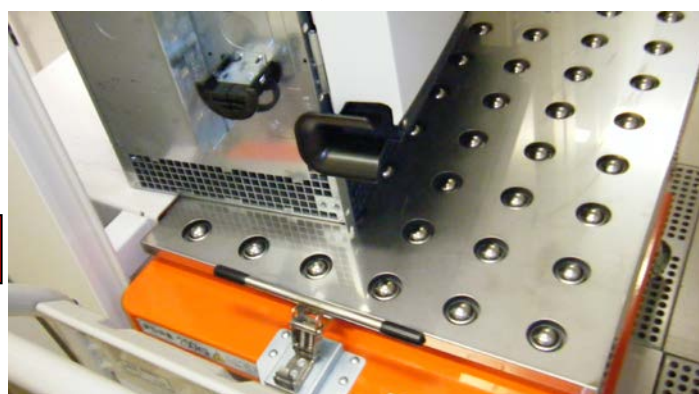

ストッパーを解除し、ころころ転がしてラックに搭載します。

※ ラックに重量装置を設置する際、力を使わず簡単に設置できます。

お問い合わせ・注文先

全通協 サービス営業部門

TEL:(03) 6665-0115 Fax.(03) 5835-0730

〒103-0004 東京都中央区東日本橋2-16-4 NSビル3F

e-mail: shinseihin-info@zentsukyo.or.jp