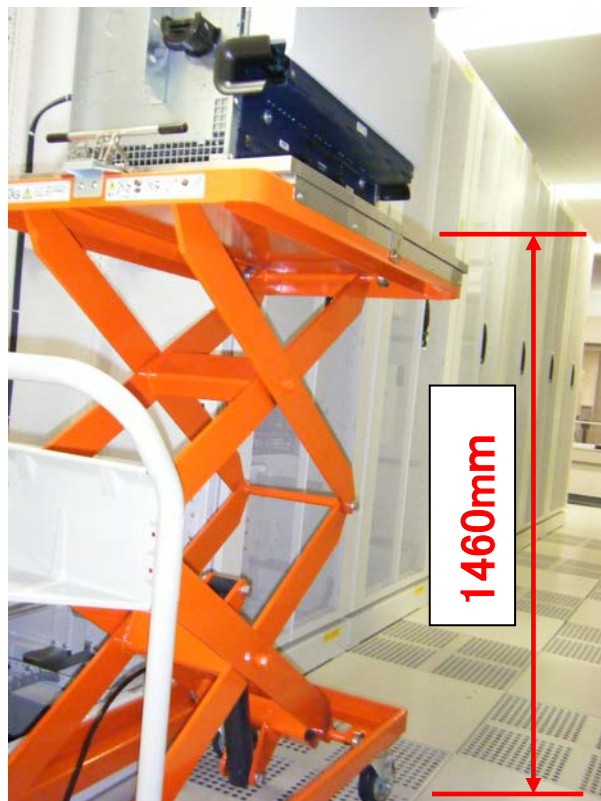

【製品紹介】

ころころ台車

ペダルを踏んで荷台を上げます。

1460mm

ストッパーを解除し、ころころ転がしてラックに搭載します。

※ ラックに重量装置を設置する際、力を使わず簡単に設置できます。

お問い合わせ・注文先

全通協 サービス営業部門

TEL:(03) 6665-0115 Fax.(03) 5835-0730

〒103-0004 東京都中央区東日本橋2-16-4 NSビル3F

e-mail: shinseihin-info@zentsukyo.or.jp